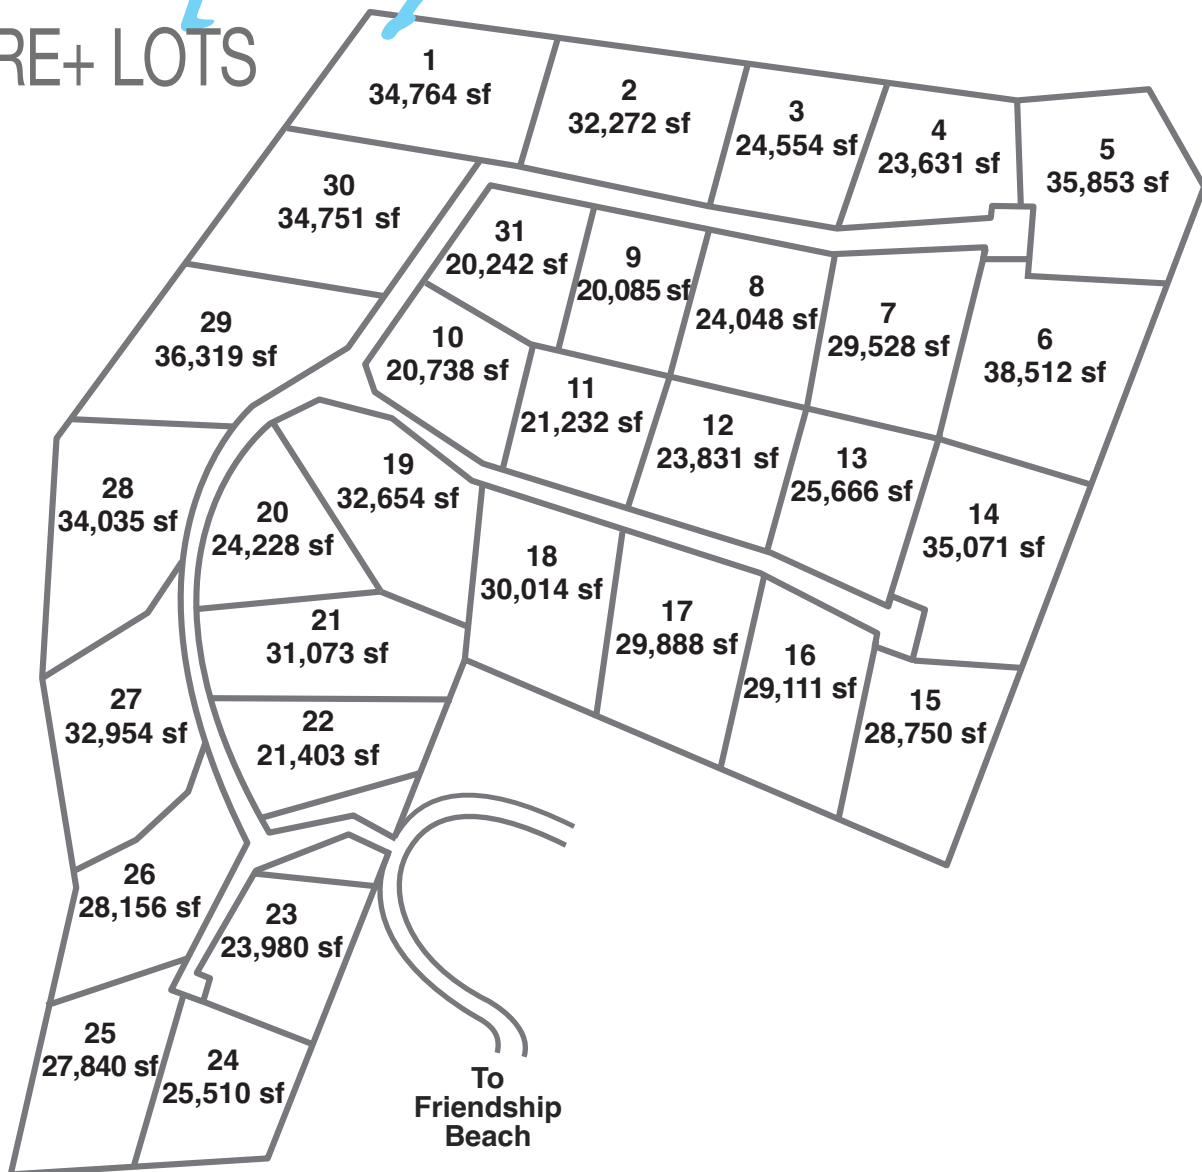

friendship groves *friendship bay*

HALF ACRE+ LOTS

Bequia

SVG 784-458-3544
USA 843-545-6439
info@islandpace.com

www.islandpace.com