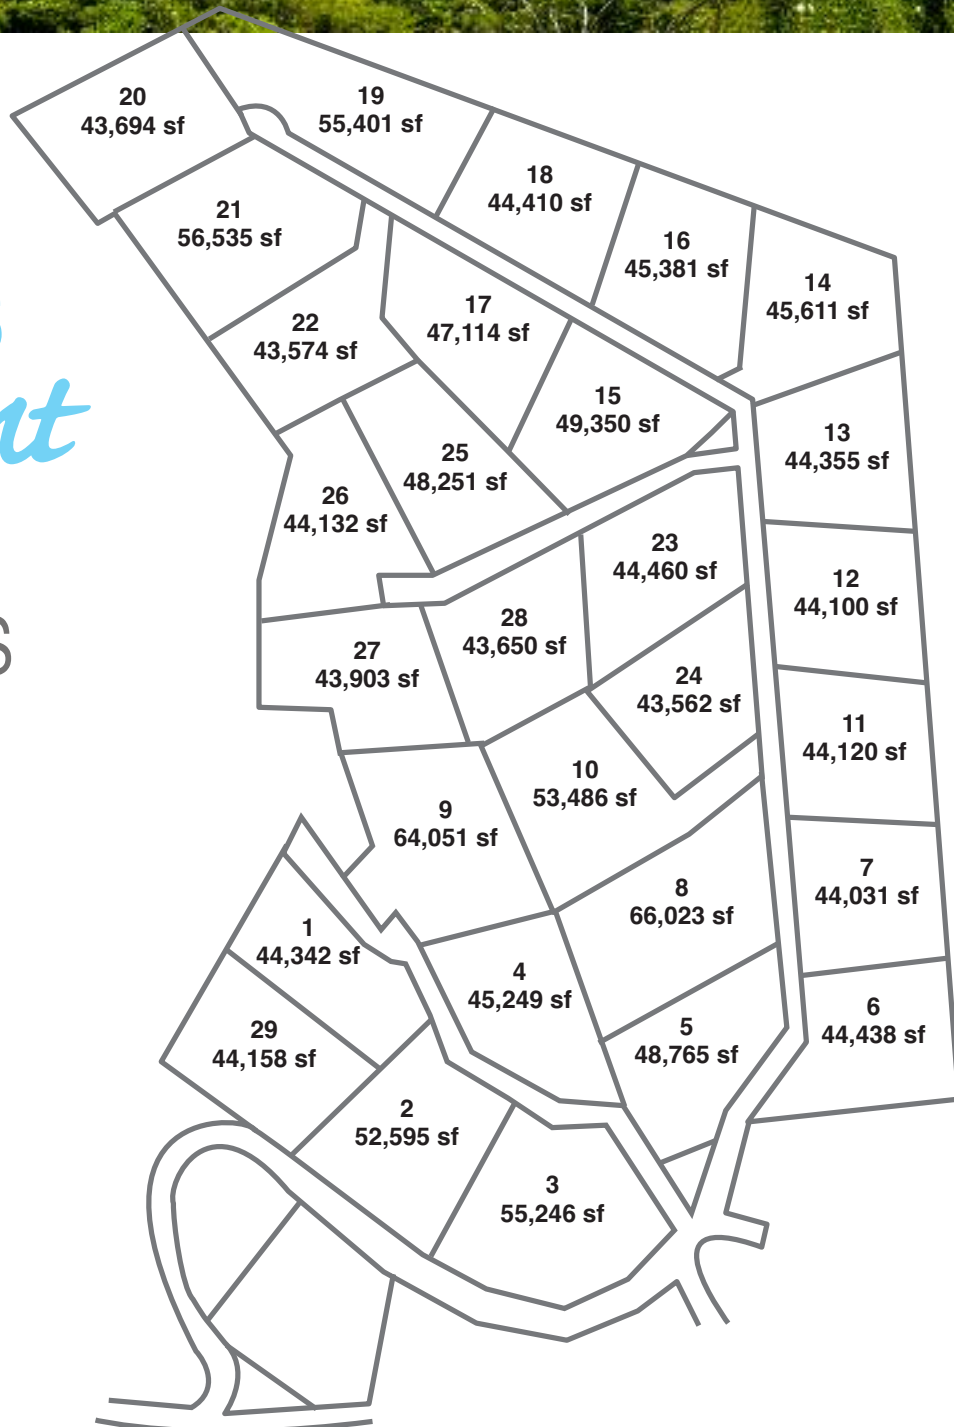

ocean ridge estates *crescent beach*

ACRE+ LOTS

Bequia

SVG 784-458-3544
USA 843-545-6439
info@islandpace.com

www.islandpace.com